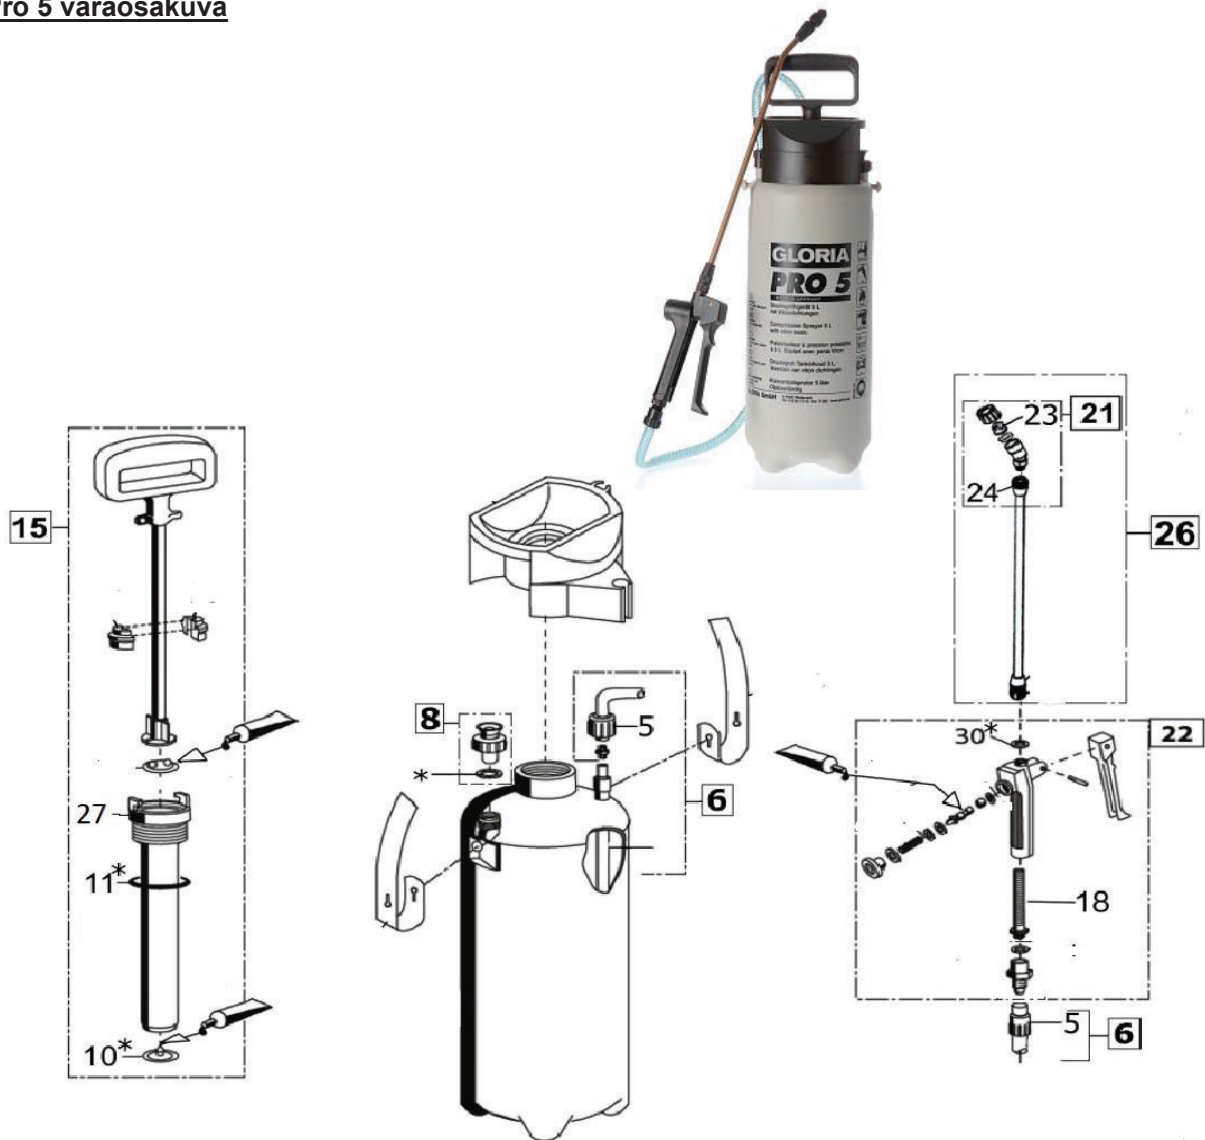

Pro 5 varaosakuva

Pro 5

Kuva	Osa nro	Horisont tuotenro	Tehtaan tuotenro	Tuote
	5	810055	521 400	Letkun kiinnitysmutteri
	6	810049	726 806	Letku täyd. Sis. imuletkun ja liittimet
	8	810050	728 651	Varoventtiili täydellinen
	27	810140	727 325	Pumpun putki täydellinen
	10	810094	540 240	Pohjaventtiili
	11	810081	503 460	Pumpun O-rengas, viton 38x5
	15	810157	728 168	Pumppu täydellinen
	21		729 170	Viuhkasuutin täyd.
	21	810053	726984	pyörökammiosuutin (vanha)
	18	810040	513 340	Suodatin
	22	810051	727 012	Laukaisin täydellinen, viton
	23	810522	610 650	viuhkasuutinkärki muovia, kelt.
	26	810509	730 133	Suihkuputki suuttimella (uusi)
	26 *)	810052	727 011	Suihkuputki suuttimella ()*vanha
	ei kuvassa	810481	601 900	Suutin messinkiä (vanha)