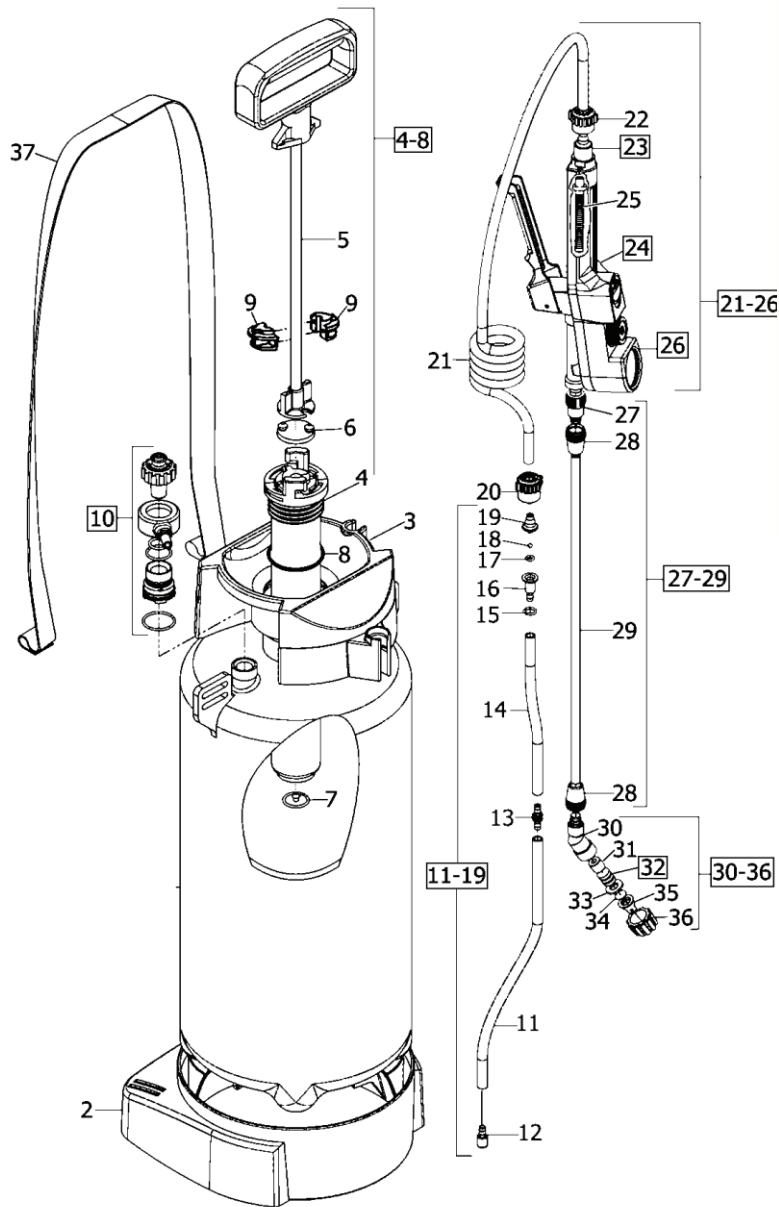

FM50 VARAOSAKUVA

FM50

Kuva	Osa nro	Horisont tuotenro	Tehtaan tuotenro	Tuote
	2		540 852	Jalkarengas
	3		540 848	Täyttösuppilo
	4-8	810062	725 770	Pumppu täydellinen
	6	810063	536 480	Männän kalvo
	7	810094	540 240	Pohjaventtili
	8	810081	503 460	O-rengas
	9	810064	510 880	Pumpun kansi (tarve 2kpl)
	20	810065	536 230	Letkun kiristysmutteri
	21		540 685	Spiraaliletku
	22		540 743	Letkun kiristysmutteri
	24		728 338	Laukaisin täydellinen
	25	810086	613 320	Suodatin
	27-29		728 353	Suihkuputki ilman suutinta
	30-36		728 372	Suutin täydellinen
	32		728 369	Vaahdotushuopa (4kpl)
	35	810066	540 777	Viuhkasuutinkärki