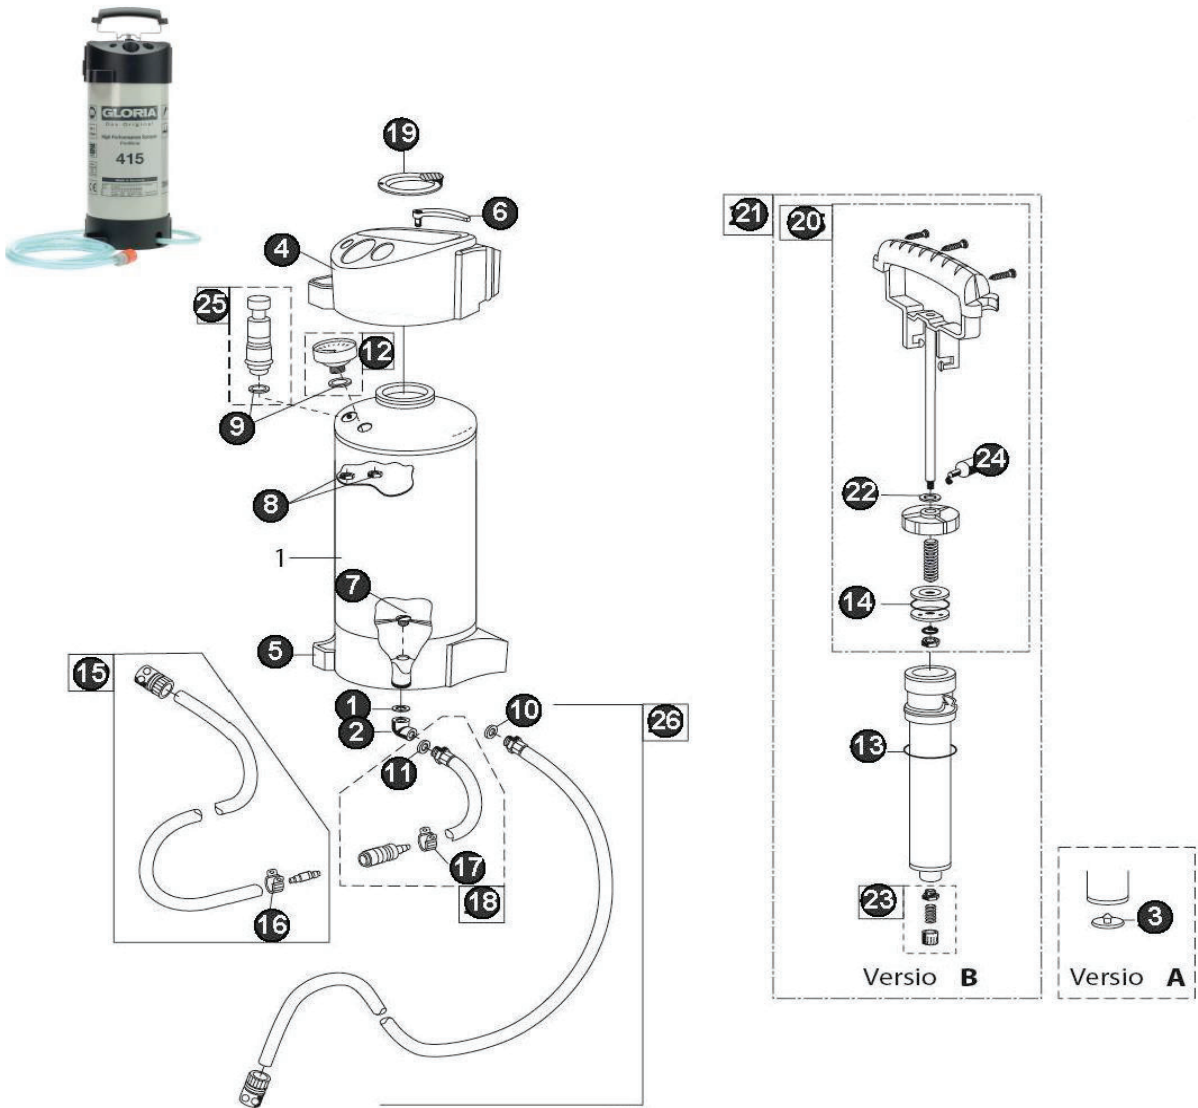

415 vedensyöttölaite VARAOSAKUVA

415 vedensyöttölaite

Kuva	Osa nro	Horisont tuotenro	Tehtaan tuotenro	Tuote
	1	810083	130300	O-rengas, viton
	2	810084	538682	Kulmaliitin
	4	810467	540455	Täyttösuppilo
	5	810466	540456	Jalkarengas
	7	810491	540458	Kiinnitysruuvi
	8	810075	604500	Mutteri
	9,10,11	810098	618170	Tiiviste
	12	810073	704210	Painemittari täydellinen
	16,17	810082	726185	Letkukiristin
	19	810093	727993	Siivilä
	20	810149	727992	Pumpun varsi
	21	810524	728165	Pumppu täydellinen
	22	810077	611170	Tiiviste
	23	810080	728413	Takaiskuventtiili
	24	810026	728781	Silikonirasva tiivisteille
	25	810074	727767	Paineenpoitventtiili täydellinen
	26		976824	Letku täyd.