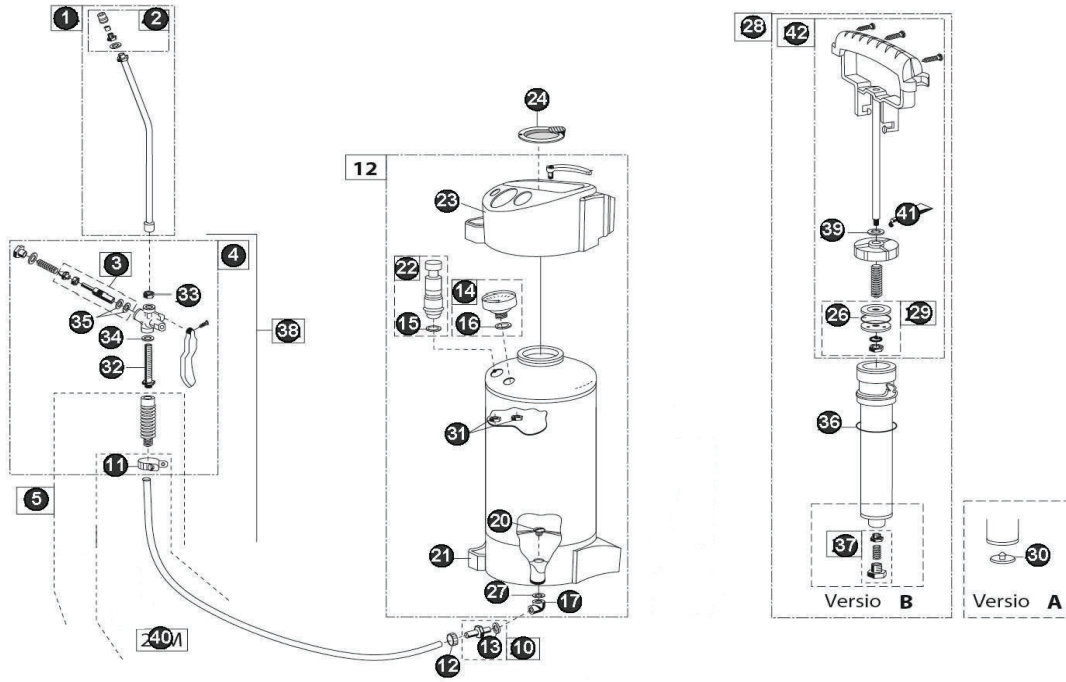

405T / 410 T - varaosakuva

405T / 410 T

Kuva	Osa nro	Horisont tuotenro	Tehtaan tuotenro	Tuote
	1	810091	718 190	Suihkuputki viuhkasuuttimella
	1 *)	810092	701 310	Suihkuputki *) ilman suutinta
	2 *)	99 1)	716 440	Viuhkasuutin 1) (vakiona kärki 8004)
	3	810087	711 790	Venttiilipultti täydellinen laukasimeen
	4	810088	728 077	Laukaisin täydellinen
	5	810090	728 015	Kädensija letkulla
	10	810085	726 187	Letkukara + tiiviste
	14	810073	704 210	Painemittari täydellinen
	11,12	810082	726 185	Letkukiristin
	16 (tiiviste sarjassa)	810098	618 170	Tiiviste
	17	810084	538 682	Kulmaliitin
	20	810491	540 458	Kiinnitysruuvi
	21	810072	540 454	Jalkarengas 405T
	21	810466	540 456	Jalkarengas 410T
	22	810074	727 767	Paineenpoistoventtiili täyd.
	23	810076	540 453	Täyttösuppilo 405T
	23	810467	540 455	Täyttösuppilo 410T
	24	810093	727 993	Siivilä
	26 (tiiviste sarjassa)	810078	509 780	Männän O-rengas, viton
	27 (tiiviste sarjassa)	810083	130 300	O-rengas, viton
	28	810473	728 126	Pumppu täydellinen
	29	810079	727 330	Mäntäsarja
	30	810094	540 240	Pohjaventtiili, viton
	31	810075	604 500	Mutteri
	32	810086	613 320	Suodatin
	36 (tiiviste sarjassa)	810081	503 460	Pumpun O-rengas
	37	810080	728 413	Takaiskuventtiili (721 180)
	38	810089	726 165	Suihkutusjärjestelmä ilman suihkuputkea
	39	810077	611 170	Tiiviste
	40	810104	035002	Letku öljynkestävä

Varaosat ja tarvikkeet

	41	810026	728781	Silikonirasva
	42	810149	727 992	Pumpun varsi
	13,15,16 ,26,27,3 3,34,35, 36	810095	728 059	Tiivistesarja
	2 ¹⁾			¹⁾ Viihkasuuttimen osat (716440)
		810096	528 850	Hattumutteri suuttimeen
		810097	528 860	Suutinrunko suuttimeen
		810098	618 170	Tiiviste
				Viihkasuutinkärki ks. 1.sivu