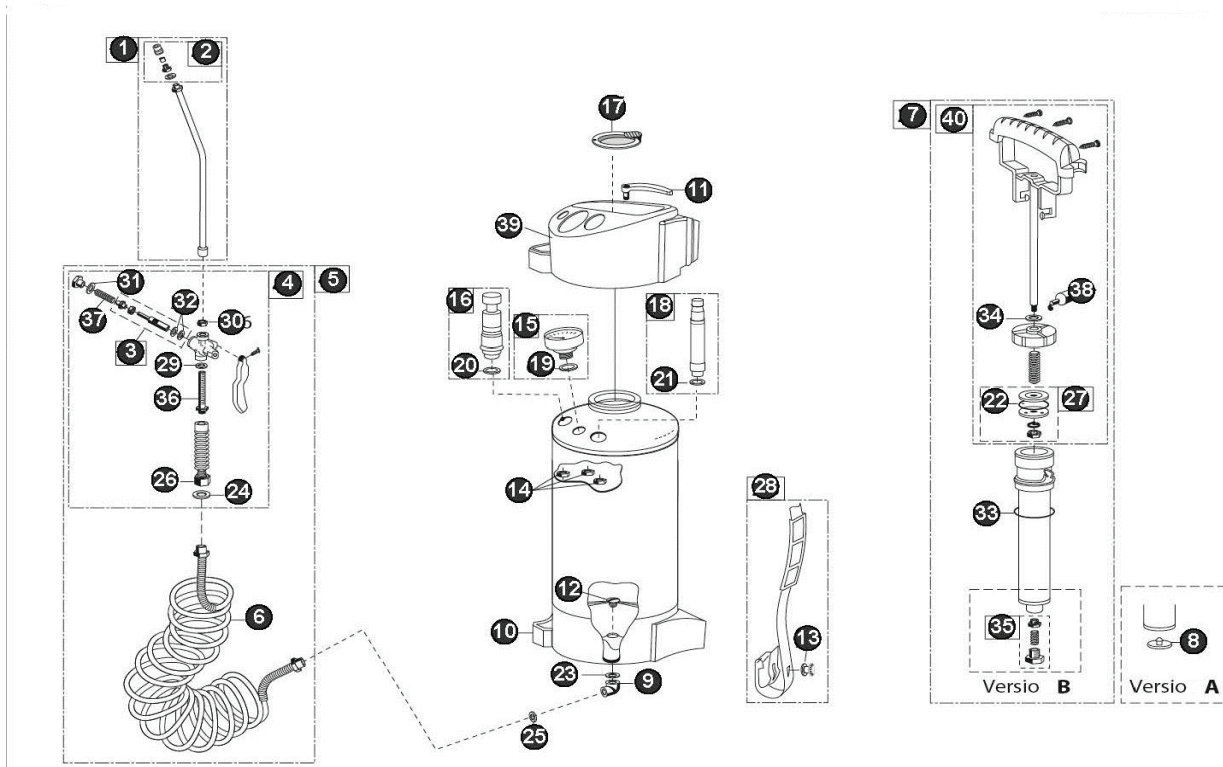

405TKS / 410 TKS - varaosakuva

405TKS / 410 TKS

Kuva	Osa nro	Horisont tuotenro	Tehtaan tuotenro	Tuote
	1	810091	718 190	Suihkuputki täydellinen
	1	810092	701 310	Suihkuputki ilman suutinta
	2	99 1)	716 440	Viuhkasuutin 1) (vakiona kärki 8004)
	3	810087	711 790	Venttiilipultti täydellinen
	4	810470	718 400	Laukaisin täydellinen
	5	810070	726 080	Suihkutusjärjestelmä ilman sp
	6	810069	726 159	Spiraaliletku täydellinen
	7	810242	728 058	Pumppu täydellinen (728126)
	8	810094	540 240	Pohjaventtiili, viton
	9		538 915	Kulmaliitin
	10	810072	540 454	Jalkarengas 405TKS
	10	810466	540 456	Jalkarengas 410TKS
	12	810491	540 458	Kiinnitysruuvi
	14	810075	604 500	Mutteri
	15	810073	704 210	Painemittari täydellinen
	16	810074	727 767	Paineenpoistiventtiili täyd.
	17	810093	727 993	Siivilä
	18	810241	728 081	Paineentäyttöventtiili
	19,20,21,25	810098	618 170	Tiiviste
	22	810078	509 780	Männän O-rengas, viton
ei kuvaa	23	810083	130 300	O-rengas, viton
	24	810068	603 450	O-rengas, viton
	26	810067	532 080	Liitoskappale
	27	810079	727 330	Mäntäsarja
	39	810076	540 453	Täyttösuppilo 405TKS
	39	810467	540 455	Täyttösuppilo 410TKS
	34	810077	611 170	Tiiviste
	35	810080	728 413	Takaiskuventtiili
	36	810086	613 320	Suodatin
	40	810149	727 992	Pumpun varsi täyd.
		810071	532 070	Muunnosmuhvi
	2 1)			1) Viuhkasuuttimen osat (716440) ks. 505TK