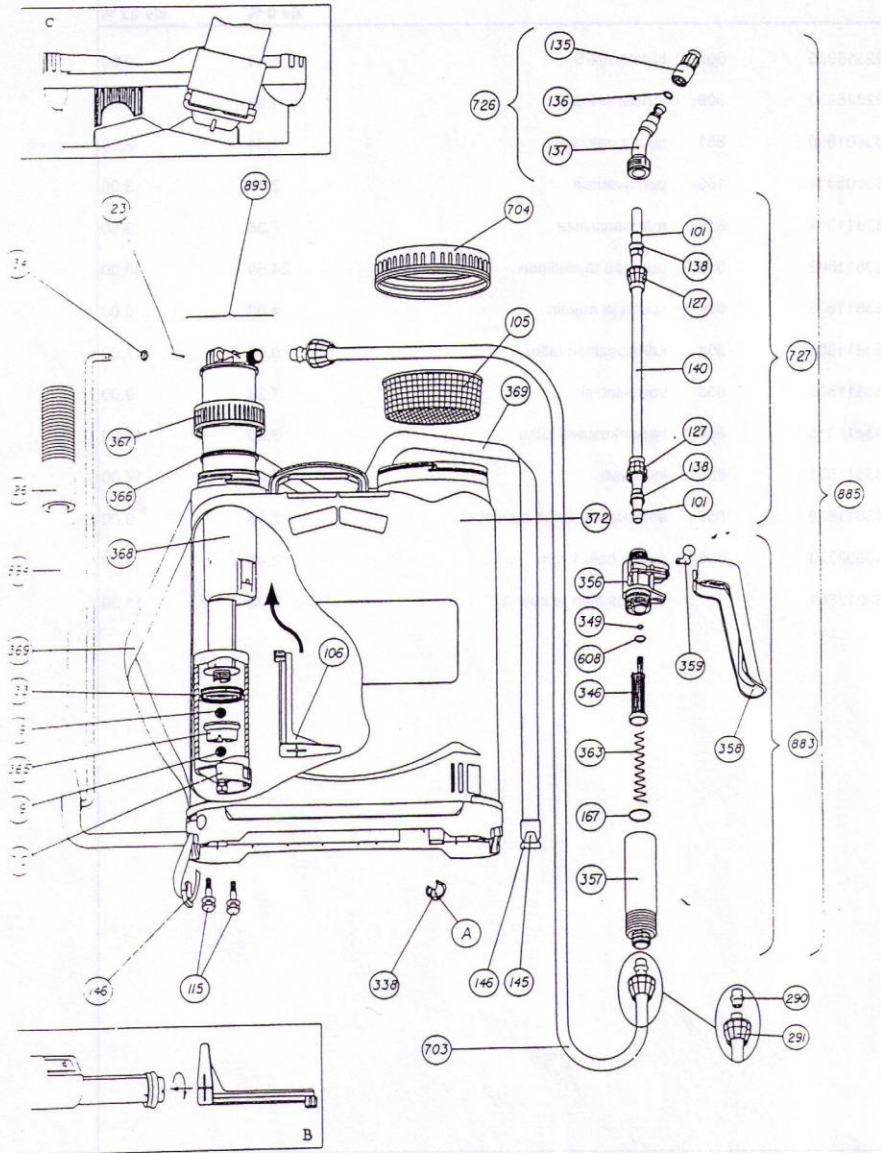

# Hajotuskuva Super Green 16

Tuoteno	Osa no	Tuote
83918303	105	suodatin
83947306	106	sekoittaja
22008902	119	kuula rst
83909306	133	männäntiiviste
83902323	135	suutin
83918318	145	koukku
83918316	146	renkas
83946367	357	kädensija
83941342	363	jousi
83941303	365	venttiili
83947410	366	tiivisterengas
83947308	367	kierremuhvi pumppuun
83941302	368	painesylinteri
83947420	369	hihna
83941305	497	synteettinen tiiviste mäntään
83918805	703	letku täydellisenä
83947602	704	säiliönkansi venttiilillä
83947603	710	sylinteri kuulalla
83808803	726	suutin+hajotin
83918627	727	suihkuputki liittimin
83941801	883	laukaisin täydellisenä
83946823	885	suihkutusjärjestelmä
83941814	893	pumppu täydellisenä