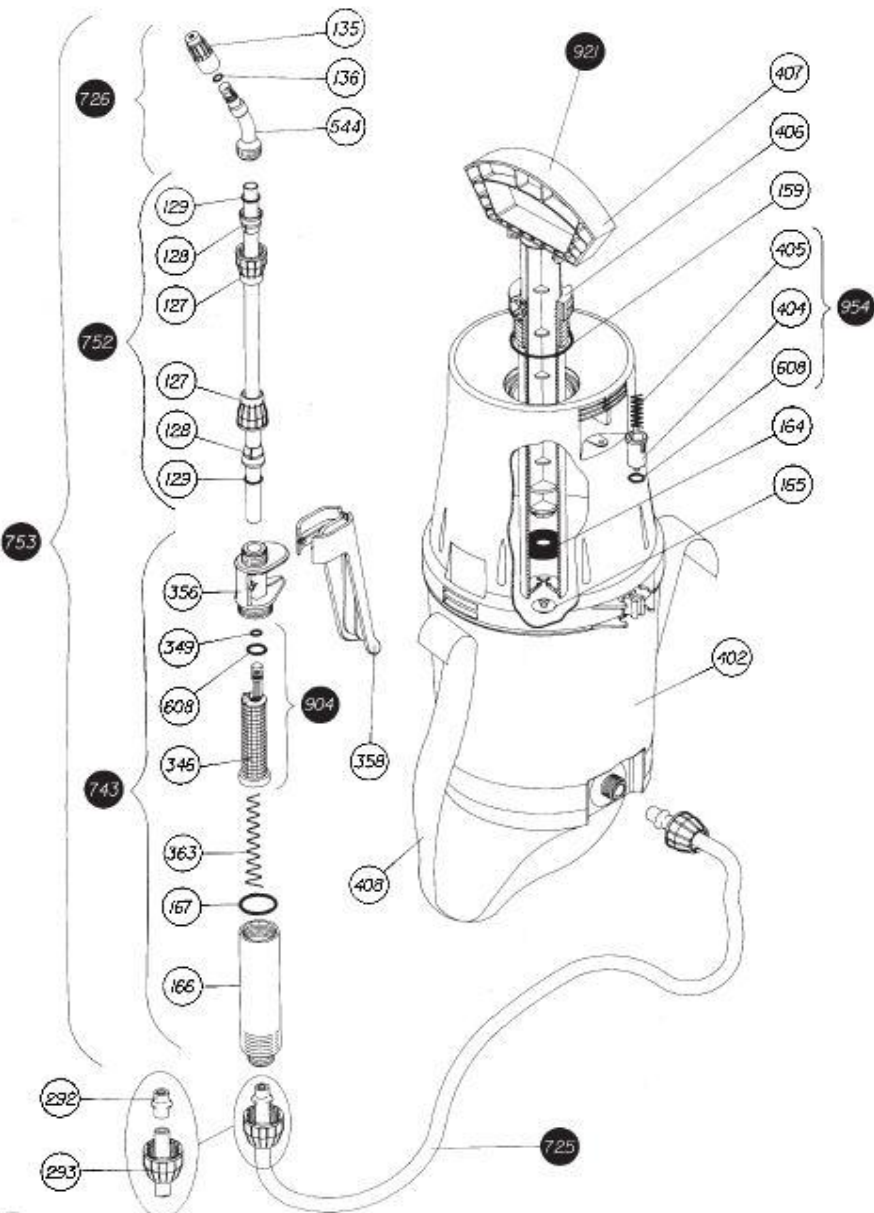

Mod. STYLE 7  
Ref. / Cód. 8.38.46

## Hajotuskuva Style 7

Tuoteno	Osa no	Tuote
22315930	159	tiiviste
83902314	164	männäntiiviste
838053141	165	pohjaventtiili
83918367	166	kädensija
83947365	346	suodatin
83647420	408	hihna
83834805	725	letku täydellisenä
83808803	726	suutin+hajotin
83808801	743	laukaisin
83845803	752	suihkuputki liittimin
83846601	921	pumppu täydellisenä
83846802	954	varoventtiili
83805800		varaosasarja (osat 129,135,136,164,165)