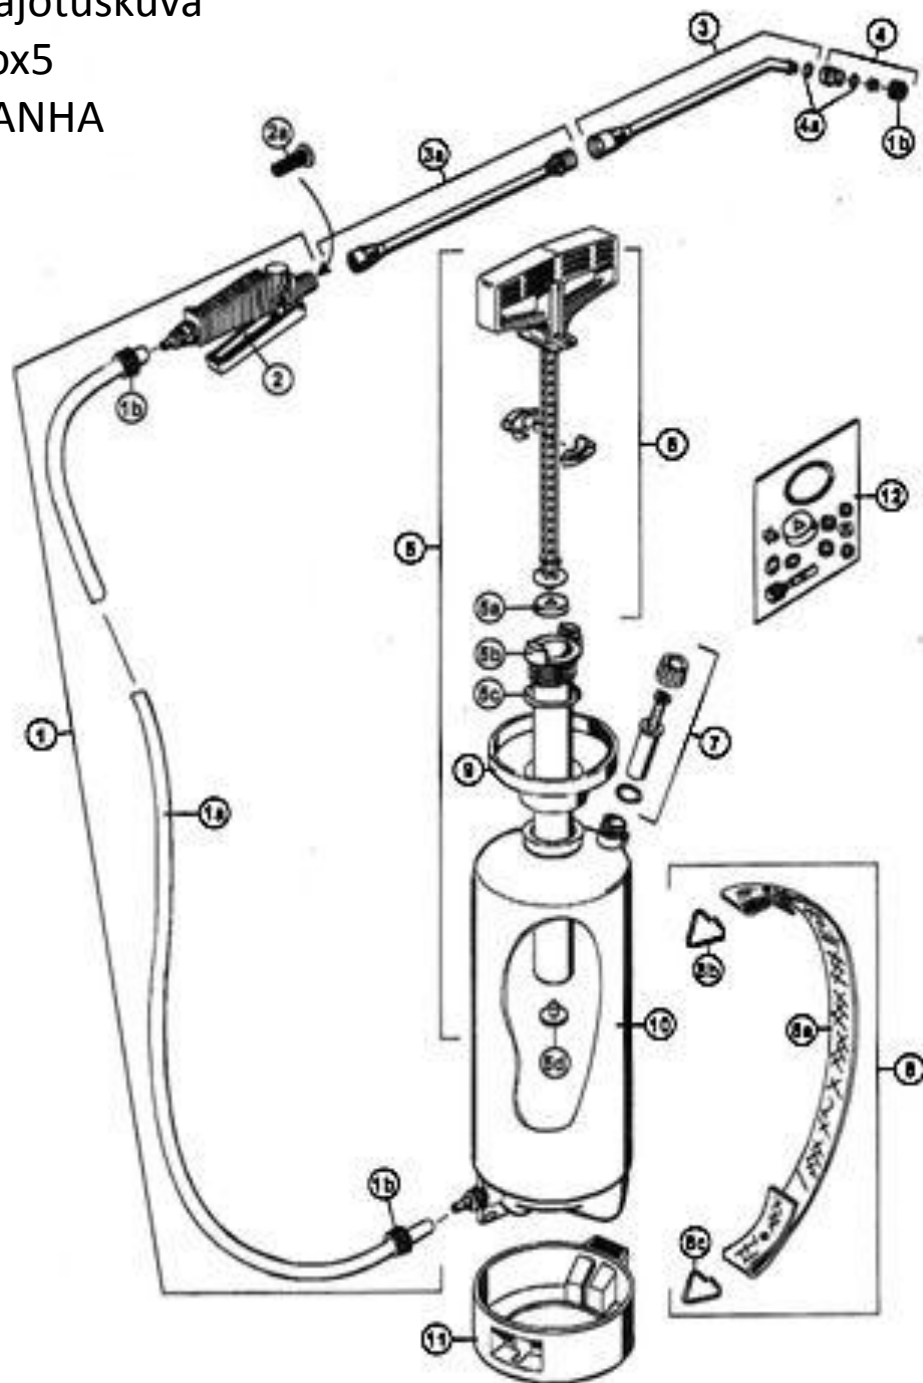

Hajotuskuva
Sox 5

Pos. nro	Tilaus nro	Tuote
Vanha malli		
1	727 383	Letku ja laukaisin täydellinen
1 a	540 035	Letku 1,3 m
1 b	540 034	Letkun kiinnitysmutteri
2	727 379	Laukaisin täydellinen
2 a	540 036	Suodatin
3 a	540 042	Jatkoputki
3+4	727 381	Suihkuputki täydellinen
4	727 384	Suutin täydellinen
4 a	540 037	Tiiviste
5	727 375	Pumppu täydellinen
5 a	540 031	Männän kumi
5 c	540 032	Pumpun O-renas
6	727 386	Pumpun varsi
7	727 385	Varoventtiili
9	540 007	Täyttösuppilo
11	540 008	Jalkarengas
*	727 387	Tiivistesarja
Uusi malli		
1	728 001	Letku ja laukaisin täydellinen
2	728 002	Laukaisin täydellinen
3	728 003	Suihkuputki täydellinen
4	728 004	Suutin täydellinen
5	728 005	Pumppu täydellinen
6	728 006	Varoventtiili
8	540 298	Täyttösuppilo
10	518 280	Jalkarengas
11	727 999	Jatkoputki
*	728 008	Tiivistesarja

* ei kuvassa

→ vanha

Hajotuskuva

Sox5

VANHA

Pos. nro	Tilaus nro	Tuote
Vanha malli		
1	727 383	Letku ja laukaisin täydellinen
1 a	540 035	Letku 1,3 m
1 b	540 034	Letkun kiinnitysmutteri
2	727 379	Laukaisin täydellinen
2 a	540 036	Suodatin
3	540 042	Jatkoputki
3+4	727 381	Suihkuputki täydellinen
4	727 384	Suutin täydellinen
4 a	540 037	Tiiviste
5	727 375	Pumppu täydellinen
5 a	540 031	Männän kumi
5 c	540 032	Pumpun O-rengas
6	727 386	Pumpun varsi
7	727 385	Varoventtiili
9	540 007	Täyttösuppilo
11	540 008	Jalkarengas
*	727 387	Tiivistesarja

Uusi malli		
1	728 001	Letku ja laukaisin täydellinen
2	728 002	Laukaisin täydellinen
3	728 003	Suihkuputki täydellinen
4	728 004	Suutin täydellinen
5	728 005	Pumppu täydellinen
6	728 006	Varoventtiili
8	540 298	Täyttösuppilo
10	518 280	Jalkarengas
11	727 999	Jatkoputki
*	728 008	Tiivistesarja