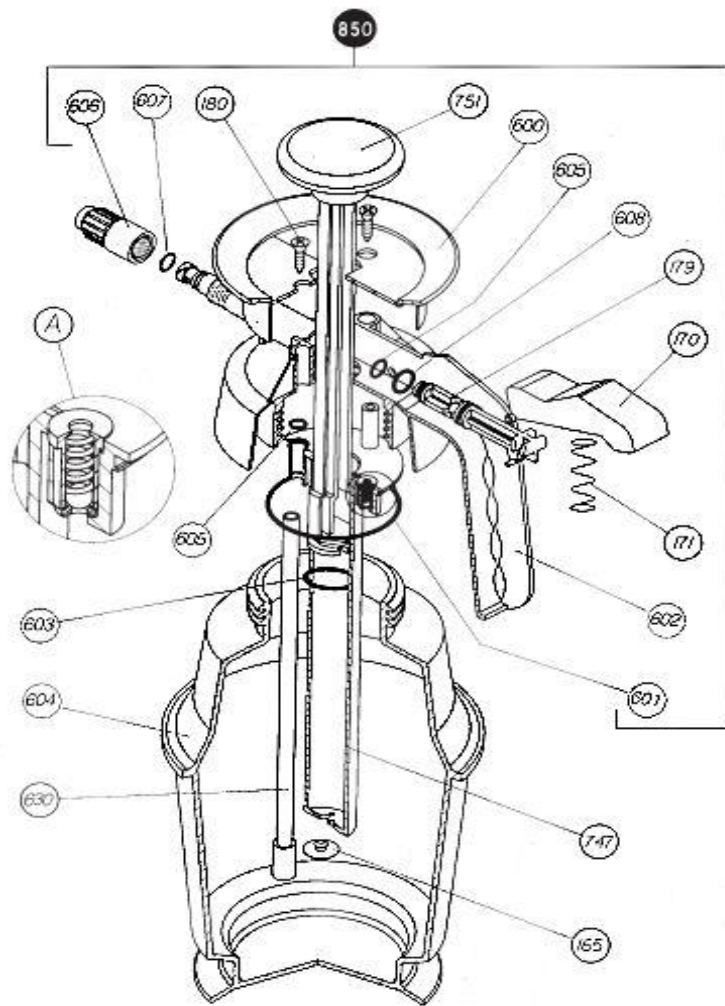

Mod. IK 1,5
Ref. / Cód. 838.71

Hajotuskuva IK 1,5

Tuoteno	Osa no	Tuote
22316905	607	tiiviste AN-5
22316906	608	tiiviste AN-6
2239935916	601	tiiviste halk.47 mm
2239943916	603	tiiviste halk. 15 mm
2239950416	605	tiiviste halk. 4 mm
83801305	179	venttiili
83801620	750	nousuputki suodattimella
83801890	851	suutin pakkaus 2 kpl
838053141	165	pumpun venttiili
83902323	606	suutin halk. 1 mm