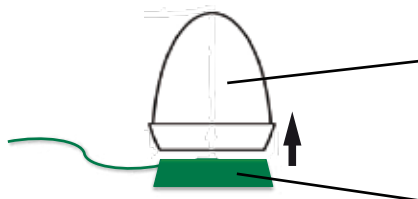

# NOVITA' - NEWNESS

Impianto LED Senza Filo e Ricaricabile  
Cordless and Rechargeable LED System

Corpo illuminante / Light Unit

Base di ricarica / Charger

- LED bianchi e colorati ad alta intensità (10W)
- Caricatore: Ingresso 100-230V 50-60Hz
- Batteria: Litio-polimeri 1 750 mAh
- Uscita DC 5V2A
- Durata oltre 50.000 ore
- Tempo di carica 6 ore
- Autonomia da 5 a 20 ore in funzione dell'intensità e del colore di luce impostato
- Con telecomando RF
- Certificazioni: classe IP68