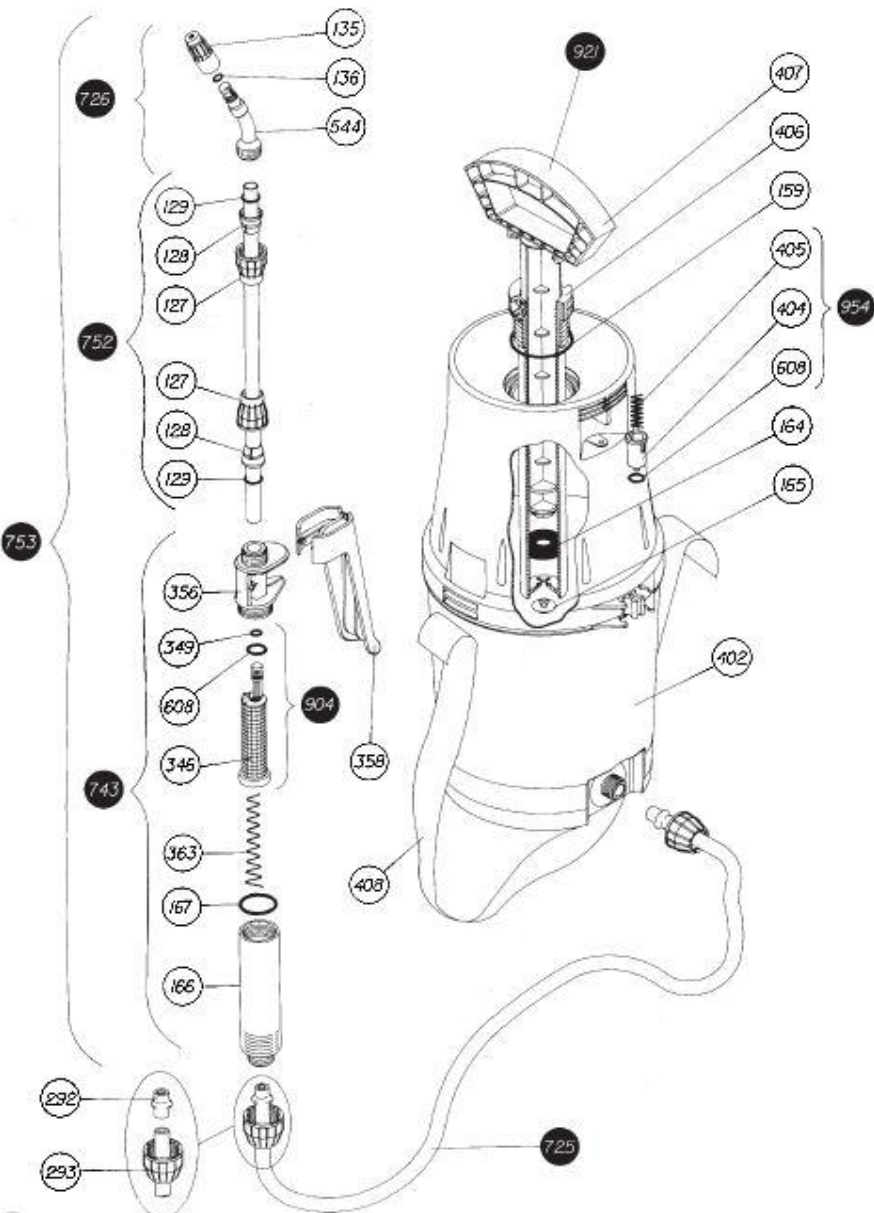

Mod. STYLE 7
Ref. / Cód. 8.38.46

Hajotuskuva Style 7

Tuoteno	Osa no	Tuote
22315930	159	tiiviste
83902314	164	männäntiiviste
838053141	165	pohjaventtiili
83918367	166	kädensija
83947365	346	suodatin
83647420	408	hihna
83834805	725	letku täydellisenä
83808803	726	suutin+hajotin
83808801	743	laukaisin
83845803	752	suihkuputki liittimin
83846601	921	pumppu täydellisenä
83846802	954	varoventtiili
83805800		varaosasarja (osat 129,135,136,164,165)